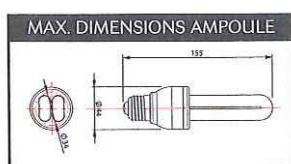

BALADEUSE TYPE 375

POUR AMPOULE A ECONOMIE D'ENERGIE

CATEGORIE PROFESSIONNELLE :	NFEN 60598 – 2 – 8
CLASSE :	2 pour le 250V – 3 pour le 12V 24V
INDICE DE PROTECTION :	IP 65
CABLE DE TYPE :	HAR – H07RNF 2x1
DOUILLE :	E 27 ampoule à économie d'énergie
LONGUEUR DU CABLE :	10 m – isolé à 500Volts (sauf réf. 375)
SORTIE DE CABLE ANTI USURE :	OUI
INTERRUPTEUR :	OUI - PROTEGE
REFLECTEUR :	OUI
CROCHET :	OUI – escamotable, pivotant et orientable
PUISSANCE MAXI DE L'AMPOULE :	11 Watts éclairer comme une 75W
LES PLUS :	Robuste – Dimensions réduites

DIMENSIONS

SE FAIT EN : 12V – 24V – 230V

REF	GENCOD	DESCRIPTIF	U.E.
375	3511686005359	Sans câble – sans ampoule	1
37510	3511686005366	250V – 10m H07RNF – avec prise – ampoule E27230V11	1
3751210	3511686005373	12V – 10m H07RNF – sans prise – ampoule E2712V11	1
3752410	3511686005380	24V – 10m H07RNF – avec prise – ampoule E2724V11	1