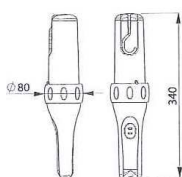

BALADEUSE TYPE 375

POUR AMPOULE A ECONOMIE D'ENERGIE

CATEGORIE PROFESSIONNELLE :	NFEN 60598 – 2 – 8
CLASSE :	2 pour le 250V – 3 pour le 12V 24V
INDICE DE PROTECTION :	IP 65
CABLE DE TYPE :	HAR – H07RNF 2x1
DOUILLE :	E 27 ampoule à économie d'énergie
LONGUEUR DU CABLE :	10 m – isolé à 500Volts (sauf réf. 375)
SORTIE DE CABLE ANTI USURE :	OUI
INTERRUPTEUR :	OUI - PROTEGE
REFLECTEUR :	OUI
CROCHET :	OUI – escamotable, pivotant et orientable
PUISSANCE MAXI DE L'AMPOULE :	11 Watts éclairer comme une 75W
LES PLUS :	Robuste – Dimensions réduites

DIMENSIONS

SE FAIT EN : 12V – 24V – 230V

REF	GENCOD	DESCRIPTIF	U.E.
375	3511686005359	Sans câble – sans ampoule	1
37510	3511686005366	250V – 10m H07RNF – avec prise – ampoule E27230V11	1
3751210	3511686005373	12V – 10m H07RNF – sans prise – ampoule E2712V11	1
3752410	3511686005380	24V – 10m H07RNF – avec prise – ampoule E2724V11	1