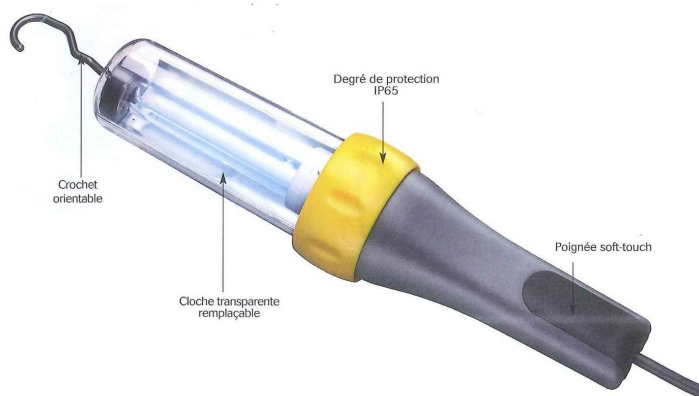

BALADEUSE TYPE 375

POUR AMPOULE A ECONOMIE D'ENERGIE

CATEGORIE PROFESSIONNELLE :	NFEN 60598 – 2 – 8
CLASSE :	2 pour le 250V – 3 pour le 12V 24V
INDICE DE PROTECTION :	IP 65
CABLE DE TYPE :	HAR – H07RNF 2x1
DOUILLE :	E 27 ampoule à économie d'énergie
LONGUEUR DU CABLE :	10 m – isolé à 500Volts (sauf réf. 375)
SORTIE DE CABLE ANTI USURE :	OUI
INTERRUPTEUR :	OUI - PROTEGE
REFLECTEUR :	OUI
CROCHET :	OUI – escamotable, pivotant et orientable
PUISSANCE MAXI DE L'AMPOULE :	11 Watts éclairer comme une 75W
LES PLUS :	Robuste – Dimensions réduites

DIMENSIONS

SE FAIT EN : 12V – 24V – 230V

REF	GENCOD	DESCRIPTIF	U.E.
375	3511686005359	Sans câble – sans ampoule	1
37510	3511686005366	250V – 10m H07RNF – avec prise – ampoule E27230V11	1
3751210	3511686005373	12V – 10m H07RNF – sans prise – ampoule E2712V11	1
3752410	3511686005380	24V – 10m H07RNF – avec prise – ampoule E2724V11	1