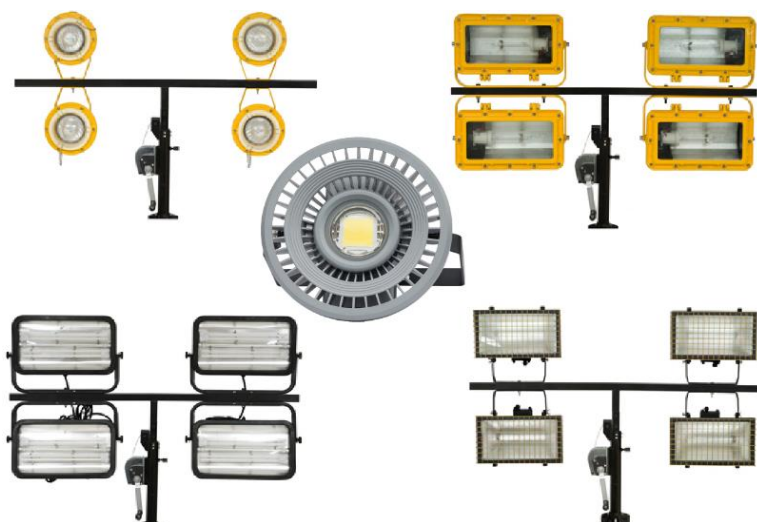

## FICHE TECHNIQUE

PRODUIT : **PIED TELESCOPIQUE** REF : **BF3**  
(Ancienne référence : *BIG FOOT SUPPORT*)

**HAUTEUR MAXI (déplié) : 3.50m**

**EMPATTEMENT MAXI (déplié) : 1.20m**

**DIMENSIONS (pied plié) :**

Hauteur : 1.65m  
Largeur : 25cm

**POIDS : 21 KGS**

**EXISTE EN VERSION 5m Réf. : **BF5****