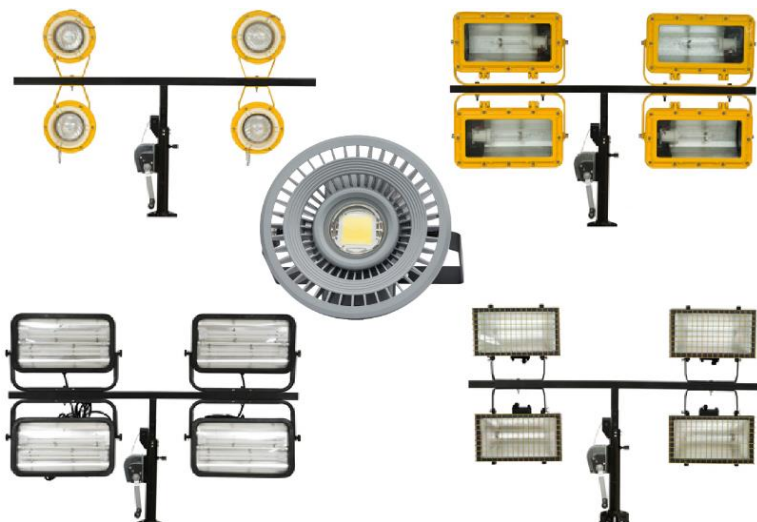

FICHE TECHNIQUE

PRODUIT : **PIED TELESCOPIQUE** REF : **BF5**
(Ancienne référence : *BIG FOOT SUPPORT*)

HAUTEUR MAXI (déplié) : 5m

EMPATTEMENT MAXI (déplié) : 1.20m

DIMENSIONS (pied plié) :

Hauteur : 1.65m
Largeur : 25cm

POIDS : 21 KGS

EXISTE EN VERSION 5m Réf. : **BF3**