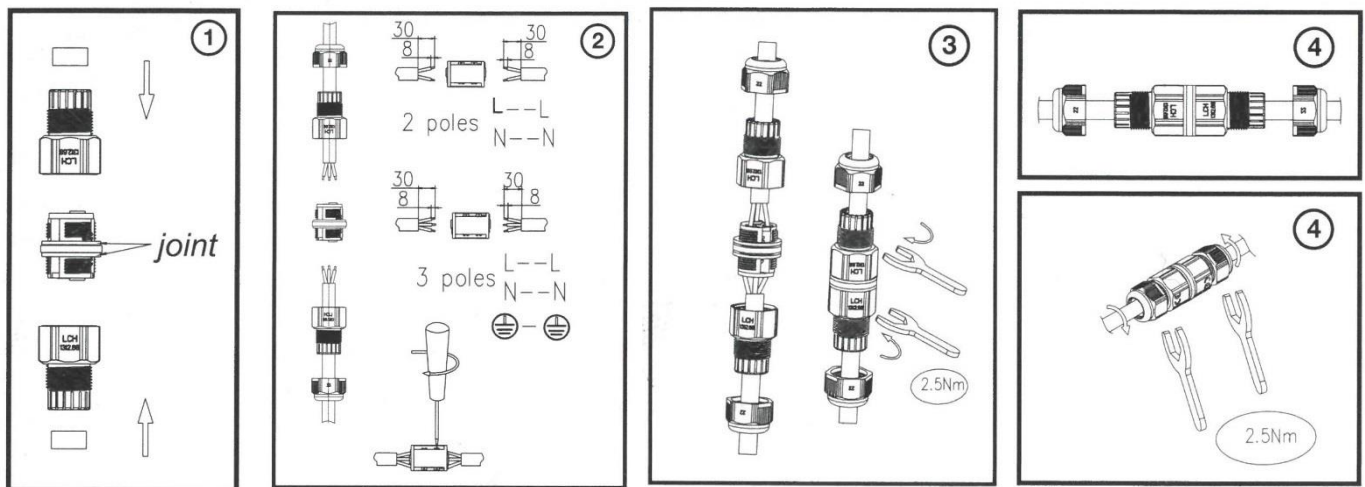

# CONNECTEUR ÉTANCHE

*Gencod 3511686007056*

**Connecteur étanche IP68**

### CARACTERISTIQUES TECHNIQUES

- ✓ Connection linéaire
- ✓ Etanche
- ✓ 3 broches convient pour câble de Ø extérieur de 7 à 10.3 mm
- ✓ Léger et de petite taille (8\_cm)
- ✓ Facile à installer
- ✓ IP68