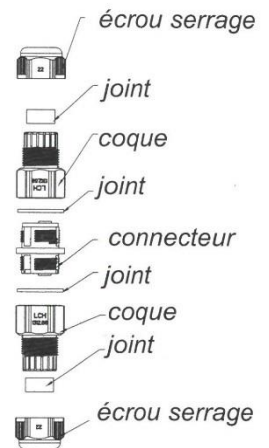

## FICHE TECHNIQUE

REF PRODUIT :

# CONNECTEUR ÉTANCHE

*Gencod 3511686007056*

**Connecteur étanche IP68**

### CARACTERISTIQUES TECHNIQUES

- ✓ Connection linéaire
- ✓ Etanche
- ✓ 3 broches convient pour câble de Ø extérieur de 7 à 10.3 mm
- ✓ Léger et de petite taille (8\_cm)
- ✓ Facile à installer
- ✓ IP68