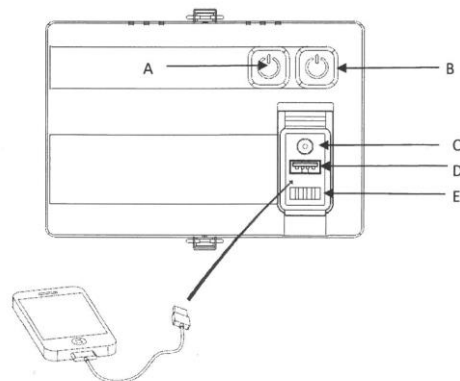

Projecteur DOUBLE ALIMENTATION soit :

- ✓ 5m de câble H05RNF 2x1 – câble classe II – IP44
- ✓ Batterie - Li-Ion – avec indicateur de charge
 - Batterie : 7,4 V – 8800mAh Li-Ion – classe III – IP54
 - Temps de charge approx. : 3 heures
 - Temps de fonctionnement approxi. :
 - à 100 % : 3 heures / à 50 % : 6 heures
- ✓ Puissance d'éclairage : max. 4500 lumen – 6500°K
- ✓ Led de type COB 50W
- ✓ Pied aimanté
- ✓ Interrupteur ON/OFF de la lampe
- ✓ Prise USB (pour recharger les petits appareils)
- ✓ IP54 – IK07
- ✓ Grande durée de vie de la led 30 000H
- ✓ Très grande luminosité
- ✓ Economie d'énergie
- ✓ Faible dégagement de chaleur
- ✓ Carton d'1 pièce – dimension H 37 x L 28 x l 12.5 cm – 3 Kgs
- ✓ Carton de 4 pcs – dimension H 52.5 x L 29 x l 38 cm – 13 Kgs

Assujetti à l'éco-contribution

PRODUIT CONFORME AUX NORMES CE

S'adapte sur notre pied télescopique
Réf. Pied TP

CARACTERISTIQUES TECHNIQUES

PRODUIT CONFORME AUX NORMES CE