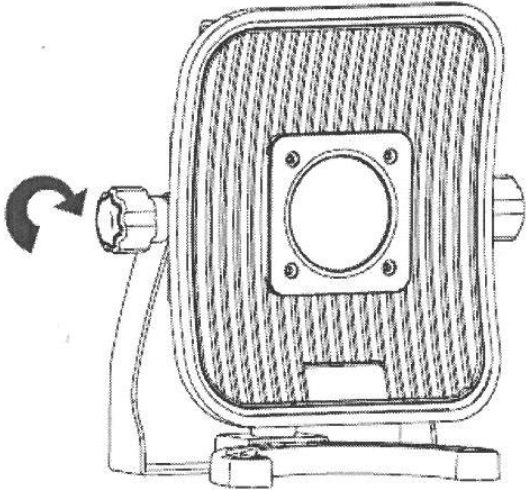

PROJECTEUR LED PORTABLE 50W SUR BATTERIE ET OU FILAIRE

REF PRODUIT :

DUAL50J

GENCOD :

3511686008565

DIMENSION : H 30 cm x L 27 cm x P 13 cm

POIDS : 2.7 Kg

CARACTERISITIQUES TECHNIQUES

Projecteur DOUBLE ALIMENTATION soit :

- ✓ 5m de câble H05RNF 2x1 – câble classe II – IP44
- ✓ Batterie - Li-Ion – avec indicateur de charge
 - Batterie : 7,4 V – 8800mAh Li-Ion – classe III – IP54
 - Temps de charge approx. : 3 heures
 - Temps de fonctionnement approxi. :
 - à 100 % : 3 heures / à 50 % : 6 heures
- ✓ Puissance d'éclairage : max. 4500 lumen – 6500°K
- ✓ Led de type COB 50W
- ✓ Pied aimanté
- ✓ Interrupteur ON/OFF de la lampe
- ✓ Prise USB (pour recharger les petits appareils)
- ✓ IP54 – IK07
- ✓ Grande durée de vie de la led 30 000H
- ✓ Très grande luminosité
- ✓ Economie d'énergie
- ✓ Faible dégagement de chaleur
- ✓ Carton d'1 pièce – dimension H 37 x L 28 x l 12.5 cm – 3 Kgs
- ✓ Carton de 4 pcs – dimension H 52.5 x L 29 x l 38 cm – 13 Kgs

Assujetti à l'éco-contribution

PRODUIT CONFORME AUX NORMES CE

S'adapte sur notre pied télescopique
Réf. Pied TP

CARACTERISTIQUES TECHNIQUES

PRODUIT CONFORME AUX NORMES CE