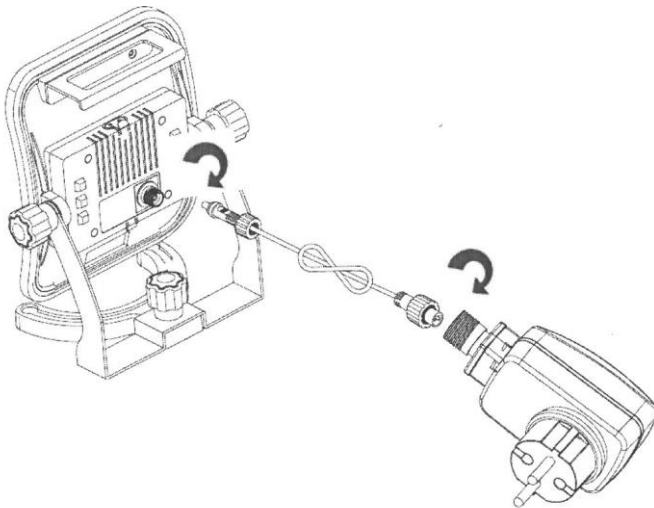

PROJECTEUR LED PORTABLE 50W SUR BATTERIE ET OU FILAIRE

REF PRODUIT :

DUAL50J

GENCOD :

3511686008565

DIMENSION : H 30 cm x L 27 cm x P 13 cm

POIDS : 2.7 Kg

CARACTERISITIQUES TECHNIQUES

Projecteur DOUBLE ALIMENTATION soit :

- ✓ 5m de câble H05RNF 2x1 – câble classe II – IP44
- ✓ Batterie - Li-Ion – avec indicateur de charge
 - Batterie : 7,4 V – 8800mAh Li-Ion – classe III – IP54
 - Temps de charge approx. : 3 heures
 - Temps de fonctionnement approxi. :
 - à 100 % : 3 heures / à 50 % : 6 heures
- ✓ Puissance d'éclairage : max. 4500 lumen – 6500°K
- ✓ Led de type COB 50W
- ✓ Pied aimanté
- ✓ Interrupteur ON/OFF de la lampe
- ✓ Prise USB (pour recharger les petits appareils)
- ✓ IP54 – IK07
- ✓ Grande durée de vie de la led 30 000H
- ✓ Très grande luminosité
- ✓ Economie d'énergie
- ✓ Faible dégagement de chaleur
- ✓ Carton d'1 pièce – dimension H 37 x L 28 x l 12.5 cm – 3 Kgs
- ✓ Carton de 4 pcs – dimension H 52.5 x L 29 x l 38 cm – 13 Kgs

Assujetti à l'éco-contribution

PRODUIT CONFORME AUX NORMES CE

S'adapte sur notre pied télescopique
Réf. Pied TP

CARACTERISTIQUES TECHNIQUES

PRODUIT CONFORME AUX NORMES CE