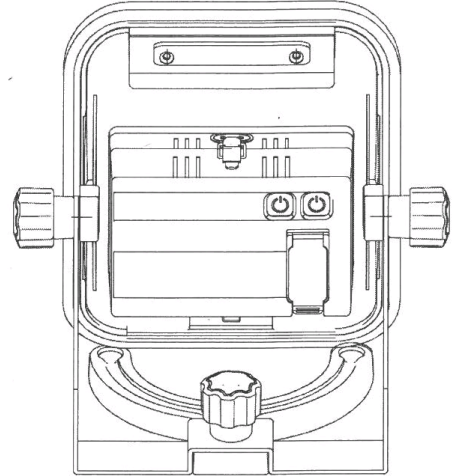

PROJECTEUR LED PORTABLE 50W SUR BATTERIE ET OU FILAIRE

REF PRODUIT :

DUAL50J

GENCOD :

3511686008565

DIMENSION : H 30 cm x L 27 cm x P 13 cm

POIDS : 2.7 Kg

CARACTERISITIQUES TECHNIQUES

Projecteur DOUBLE ALIMENTATION soit :

- ✓ 5m de câble H05RNF 2x1 – câble classe II – IP44
- ✓ Batterie - Li-Ion – avec indicateur de charge
 - Batterie : 7,4 V – 8800mAh Li-Ion – classe III – IP54
 - Temps de charge approx. : 3 heures
 - Temps de fonctionnement approxi. :
 - à 100 % : 3 heures / à 50 % : 6 heures
- ✓ Puissance d'éclairage : max. 4500 lumen – 6500°K
- ✓ Led de type COB 50W
- ✓ Pied aimanté
- ✓ Interrupteur ON/OFF de la lampe
- ✓ Prise USB (pour recharger les petits appareils)
- ✓ IP54 – IK07
- ✓ Grande durée de vie de la led 30 000H
- ✓ Très grande luminosité
- ✓ Economie d'énergie
- ✓ Faible dégagement de chaleur
- ✓ Carton d'1 pièce – dimension H 37 x L 28 x l 12.5 cm – 3 Kgs
- ✓ Carton de 4 pcs – dimension H 52.5 x L 29 x l 38 cm – 13 Kgs

Assujetti à l'éco-contribution

PRODUIT CONFORME AUX NORMES CE

S'adapte sur notre pied télescopique
Réf. Pied TP

CARACTERISTIQUES TECHNIQUES

PRODUIT CONFORME AUX NORMES CE