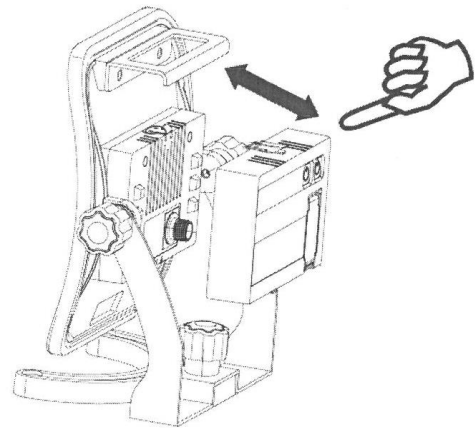

Projecteur DOUBLE ALIMENTATION soit :

- ✓ 5m de câble H05RNF 2x1 – câble classe II – IP44
- ✓ Batterie - Li-Ion – avec indicateur de charge
 - Batterie : 7,4 V – 8800mAh Li-Ion – classe III – IP54
 - Temps de charge approx. : 3 heures
 - Temps de fonctionnement approxi. :
 - à 100 % : 3 heures / à 50 % : 6 heures
- ✓ Puissance d'éclairage : max. 4500 lumen – 6500°K
- ✓ Led de type COB 50W
- ✓ Pied aimanté
- ✓ Interrupteur ON/OFF de la lampe
- ✓ Prise USB (pour recharger les petits appareils)
- ✓ IP54 – IK07
- ✓ Grande durée de vie de la led 30 000H
- ✓ Très grande luminosité
- ✓ Economie d'énergie
- ✓ Faible dégagement de chaleur
- ✓ Carton d'1 pièce – dimension H 37 x L 28 x l 12.5 cm – 3 Kgs
- ✓ Carton de 4 pcs – dimension H 52.5 x L 29 x l 38 cm – 13 Kgs

Assujetti à l'éco-contribution

PRODUIT CONFORME AUX NORMES CE

S'adapte sur notre pied télescopique
Réf. Pied TP

CARACTERISTIQUES TECHNIQUES

PRODUIT CONFORME AUX NORMES CE