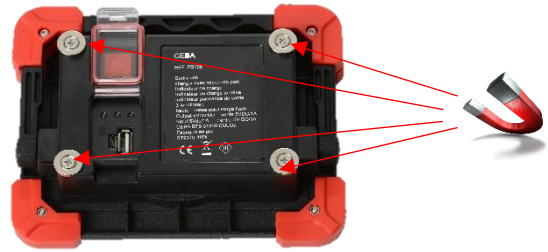

## PROJECTEUR LED PORTABLE SUR BATTERIE 10W

RÉF PRODUIT : **PB10E**

GENCOD : 3511686009470

DIMENSION : 173 x 132 x 45 mm

POIDS : 550 gr

### CARACTÉRISTIQUES TECHNIQUES :

- ✓ 3 puissances d'éclairage : max. 1000 lumen et flash S.O.S
- ✓ 4 aimants inclus
- ✓ 2 sorties UBS, Power Bank (batterie externe pour portable par exemple)
- ✓ Portée d'éclairage 300m
- ✓ Livré avec un câble micro USB
- ✓ Support rotatif à 180°
- ✓ Temps de charge approx. : 5 heures
- ✓ Temps de fonctionnement approx. : à 100 % : 3 heures  
à 50 % : 7 à 8 heures
- ✓ Batterie : 3.7V – 4400mAh (2x2200mAh) Li-Ion
- ✓ Led de type COB 10W
- ✓ 5V DC 1A
- ✓ Indicateur de charge rouge en cours de charge, un indicateur vert pour la charge complète et un indicateur pour la charge d'autres appareils
- ✓ Interrupteur Marche – Arrêt
- ✓ IP65
- ✓ Matériel aluminium + ABS + PC
- ✓ Très grande luminosité
- ✓ Economie d'énergie
- ✓ Existe en version 20W
- ✓ Faible dégagement de chaleur (pas de risque de brûlure sur le corps aluminium)
- ✓ Dimension d'l carton : H 185 mm x L 145 mm x l 55 mm
- ✓ Dimension du carton de 5 pcs : H 160 mm x L 195 mm x l 290 mm – Poids 3.6 kg