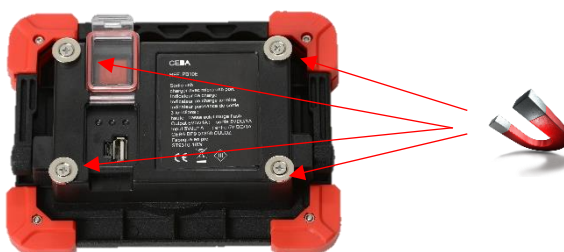

PROJECTEUR LED PORTABLE SUR BATTERIE 20W

RÉF PRODUIT : **PB20E**

GENCOD : 3511686009487

DIMENSION : 173 x 45 x 132 mm

POIDS : 604 gr

CARACTÉRISTIQUES TECHNIQUES :

- ✓ 3 puissances d'éclairage : max. 1500 lumen et flash S.O.S
- ✓ 4 aimants inclus
- ✓ 2 sorties UBS, Power Bank (batterie externe pour portable par exemple)
- ✓ Portée d'éclairage 300m
- ✓ Livré avec un câble micro USB
- ✓ Temps de charge approx. : 8 heures
- ✓ Temps de fonctionnement approx. : à 100 % : 3 heures
à 50 % : 7 à 8 heures
- ✓ Batterie : 3.7V – 6000mAh (3x2000mAh) Li-Ion
- ✓ Led de type COB 20W
- ✓ 5V DC 1A
- ✓ Indicateur de charge rouge en cours de charge, un indicateur vert pour la charge complète et un indicateur pour la charge d'autres appareils
- ✓ Interrupteur Marche – Arrêt
- ✓ IP65
- ✓ Matériel aluminium + ABS + PC
- ✓ Très grande luminosité
- ✓ Economie d'énergie
- ✓ Existe en version 10W – 30W – 50W
- ✓ Faible dégagement de chaleur (pas de risque de brûlure sur le corps aluminium)
- ✓ Dimension d'1 carton : L 145 mm x l 55 mm x H 185 mm – Poids : 0.674 kg avec projecteur
- ✓ Dimension du carton de 5 pcs : L 290 mm x l 200 mm x H 160 mm – Poids : 3.5 kg
- ✓ Dimension du carton de 20 pcs : L 410 mm x l 315 mm x H 330 mm – Poids 14 kg