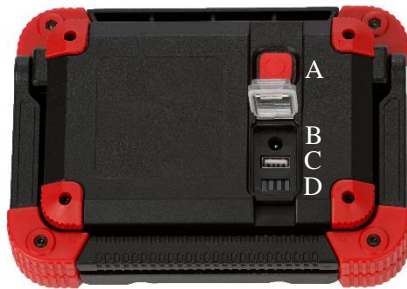

PROJECTEUR LED PORTABLE SUR BATTERIE COMPACT

REF PRODUIT : **PBC20**

GENCOD : 3511686008527

DIMENSION : **H** 13.5 cm x **L** 18.5 cm x **P** 4.5 cm

POIDS : 1.030 gr

A – Interrupteur marche arrêt
B – Prise de recharge
C – Sortie USB
D – Indicateur de charge

CARACTERISTIQUES TECHNIQUES :

- ✓ 2 puissances d'éclairage : max. 1800 lumen – min. 900 lumen
- ✓ Livré avec chargeur 230V et cordon automobile 12V
- ✓ Temps de charge approx. : 3-4 heures
- ✓ Temps de fonctionnement approx. : à 100 % : 3 heures
à 50 % : 6 heures
- ✓ Batterie : 7.4V – 4400mAh Li-Ion
- ✓ Led de type COB 20W
- ✓ Indicateur de charge
- ✓ Interrupteur Marche – Arrêt
- ✓ IP54 – IK08 – 6500°K
- ✓ Protection sur charge et décharge de la batterie
- ✓ Grande durée de vie de la led 30 000h
- ✓ Carcasse aluminium
- ✓ Très grande luminosité
- ✓ Economie d'énergie
- ✓ Faible dégagement de chaleur (pas de risque de brûlure sur le corps aluminium)
- ✓ Dimension du carton : H 6 cm x L 29.5 cm x l 17 cm – 1.328 kg
- ✓ Dim. Du carton de 8 pcs : H 31 cm x L 26 cm x l 35 cm – 11 kg