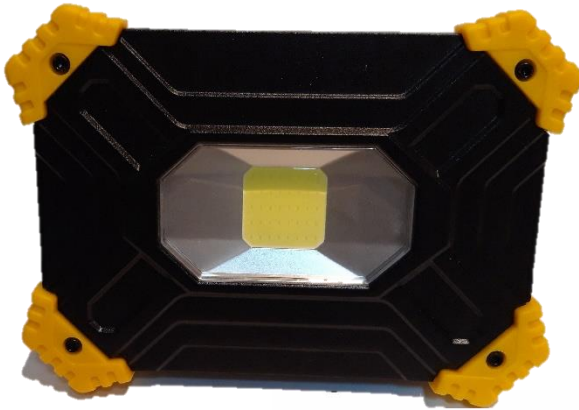

## PROJECTEUR LED PORTABLE SUR BATTERIE COMPACT

RÉF PRODUIT : **PBC20**

GENCOD : 3511686008527

DIMENSION : **H** 130 mm x **L** 178 mm x **P** 45 mm

POIDS : 633.5 g

- 1 – Interrupteur d'alimentation
- 2 – Couvercle étanche USB
- 3 – Entrée de charge Micro USB
- 4 – Indicateur de charge
- 5 – Support
- 6 – Sortie de charge USB
- 7 – **Etrier aimanté**
- 8 – **Crochet de suspension**

### CARACTÉRISTIQUES TECHNIQUES :

- ✓ 3 puissances d'éclairage : 100%-50%-25% - max. 2000 lumen – min. 900 lumen
- ✓ Livré avec câble micro USB
- ✓ Temps de charge approx. : 4 -5 heures
- ✓ Temps de fonctionnement approx. : à 100 % : 3 heures  
à 50 % : 6 heures
- ✓ Batterie : 7.4V – 4400mAh Li-Ion
- ✓ Indicateur de charge
- ✓ Interrupteur Marche – Arrêt
- ✓ IP65 – IK08 – 6400°K
- ✓ Grande durée de vie de la led 50 000h
- ✓ Carcasse aluminium + ABS + PC
- ✓ Très grande luminosité
- ✓ Economie d'énergie
- ✓ Faible dégagement de chaleur (pas de risque de brûlure sur le corps aluminium)
- ✓ Dimension d'1 carton : **H** 55 mm x **L** 195 mm x **I** 132 cm – 680 g avec projecteur
- ✓ Dimension du carton de 20 pcs : **H** 415mm x **L** 300 mm x **I** 300 mm – Poids 15.5 kg