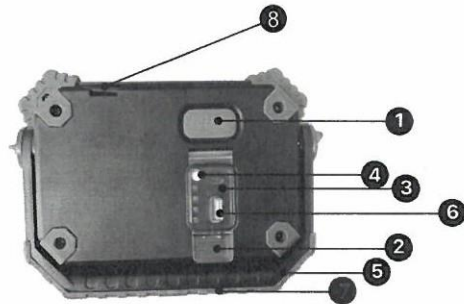

## PROJECTEUR LED PORTABLE SUR BATTERIE COMPACT

RÉF PRODUIT : **PBC20**

GENCOD : 3511686008527

DIMENSION : **H** 130 mm x **L** 178 mm x **P** 45 mm

POIDS : 633.5 g

- 1 – Interrupteur d'alimentation
- 2 – Couvercle étanche USB
- 3 – Entrée de charge Micro USB
- 4 – Indicateur de charge
- 5 – Support
- 6 – Sortie de charge USB
- 7 – **Etrier aimanté**
- 8 – **Crochet de suspension**

### CARACTÉRISTIQUES TECHNIQUES :

- ✓ 3 puissances d'éclairage : 100%-50%-25% - max. 2000 lumen – min. 900 lumen
- ✓ Livré avec câble micro USB
- ✓ Temps de charge approx. : 4 -5 heures
- ✓ Temps de fonctionnement approx. : à 100 % : 3 heures  
à 50 % : 6 heures
- ✓ Batterie : 7.4V – 4400mAh Li-Ion
- ✓ Indicateur de charge
- ✓ Interrupteur Marche – Arrêt
- ✓ IP65 – IK08 – 6400°K
- ✓ Grande durée de vie de la led 50 000h
- ✓ Carcasse aluminium + ABS + PC
- ✓ Très grande luminosité
- ✓ Economie d'énergie
- ✓ Faible dégagement de chaleur (pas de risque de brûlure sur le corps aluminium)
- ✓ Dimension d'1 carton : **H** 55 mm x **L** 195 mm x **I** 132 cm – 680 g avec projecteur
- ✓ Dimension du carton de 20 pcs : **H** 415mm x **L** 300 mm x **I** 300 mm – Poids 15.5 kg