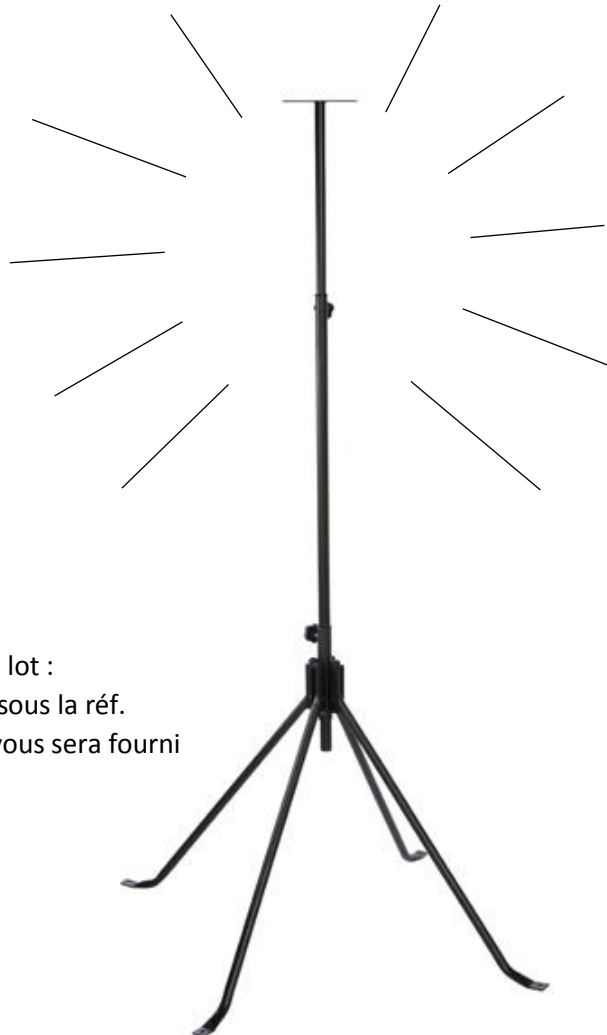

CEBA

Les références ci-dessous s'adaptent sur
Notre réf. PIED TP :

RÉF. : DOMELED50/DOMELED100

RÉF. : PP3V80/PP3V80J

RÉF. : PPL20P/PPL30P/PPL50P

RÉF. : DUAL50/DUAL50J

RÉF. : FL20/FL50/FL100/FL120

RÉF. : PPB30GB

RÉF. : PL30/PL50/PL100

⚠ Si vous désirez commander le lot :
PIEDTP + PL30 ou PL50 commander sous la réf.
PT30 ou PT50, un socle adaptateur vous sera fourni

RÉF. : PLF110

RÉF. : PPL502/PPL802

RÉF. : PH5002P

Réf. **PIED TP :**

Pied Téléscopique seul - Hauteur 2m45
4 pieds avec trous de fixation